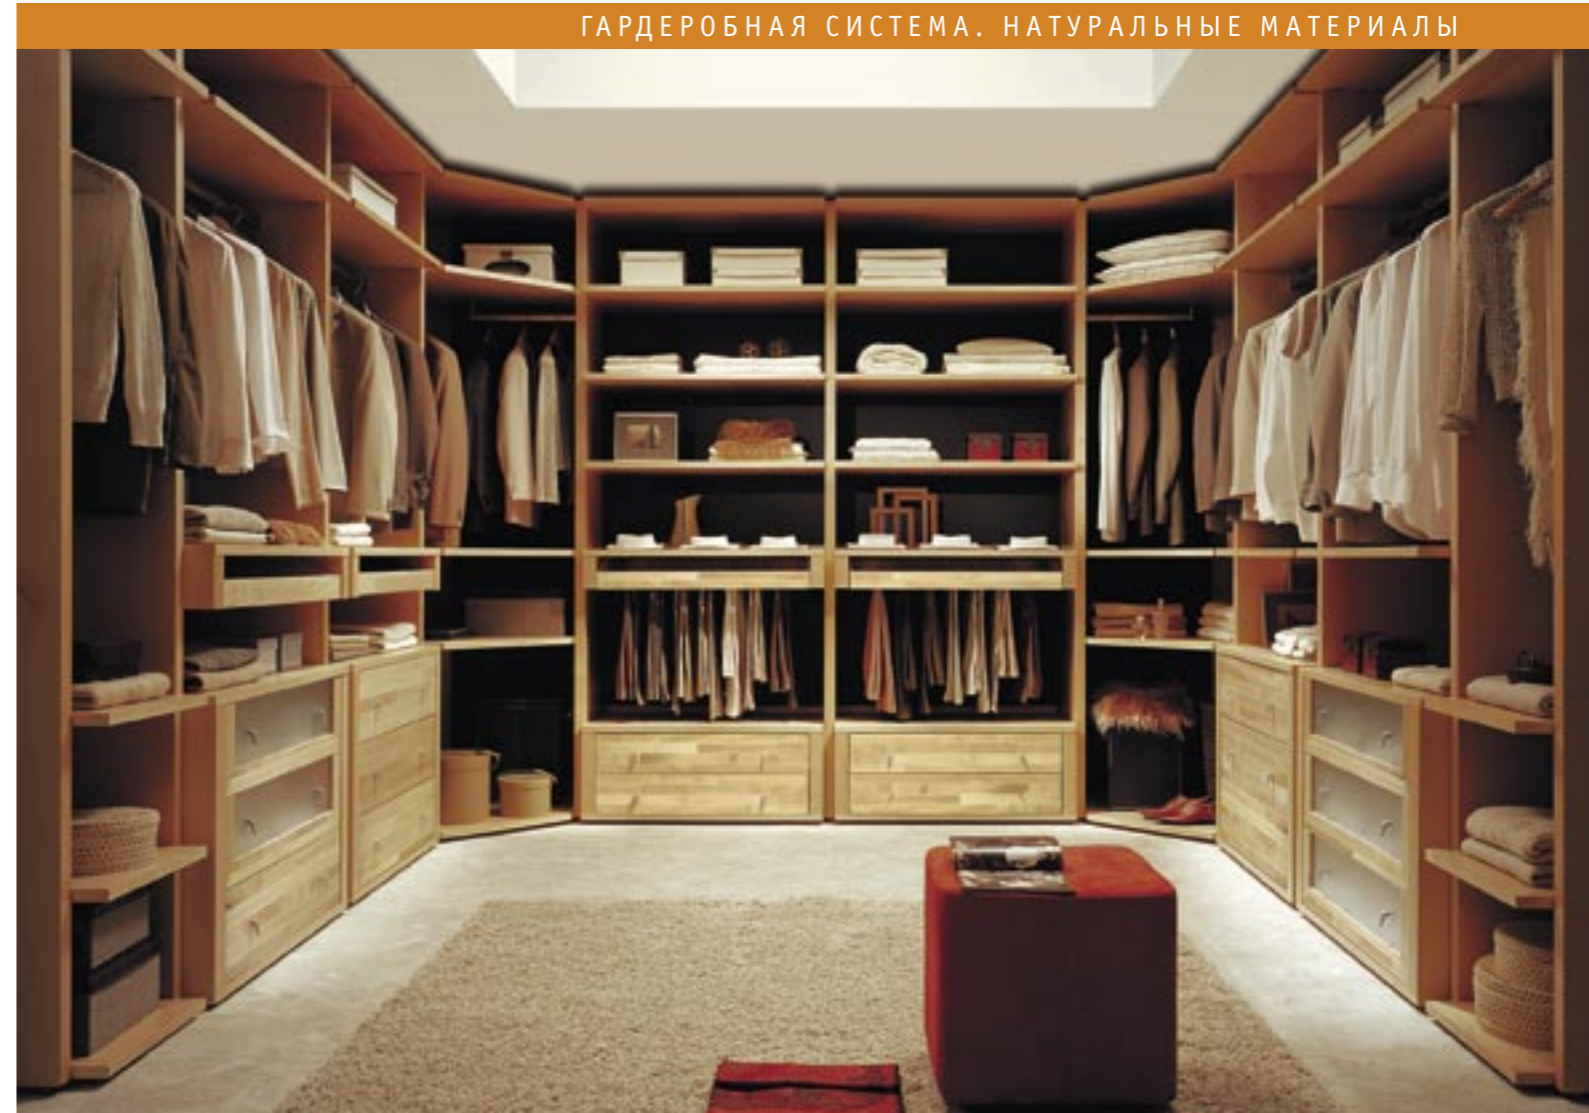

noveal
Мебель для дома

БУТИК

ГАРДЕРОБНАЯ СИСТЕМА. НАТУРАЛЬНЫЕ МАТЕРИАЛЫ

3055x550xh2492   1501x990xh2492   2998x1501xh2492   2505x2505xh2492   1501x2998xh2492   2505x990xh2492

1994x2505xh2492   2505x1994xh2492   1994x2505xh2492

ЯВОР (МАССИВ)
ЯВОР (ШПОН)

2 года гарантия

noveal
Мебель для дома

Горячая линия: (044) 2416797
Департамент развития дилерской сети:
(044) 5924452. Доп. номера: 1170, 1172
www.noveal.ua