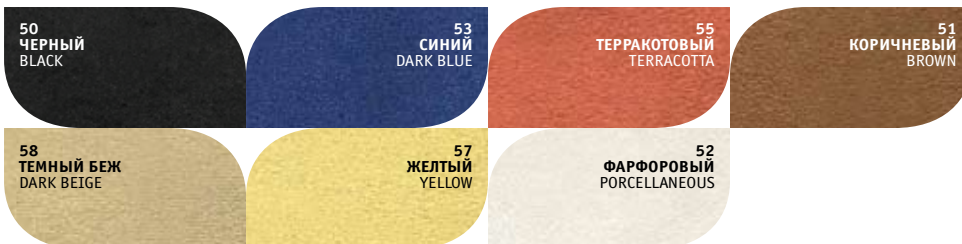

ОРЕХ
 NUT
 03

БУК
 BEECH
 01

ЯСЕНЬ
 ASH
 04

МИКРОТЕКС ТКАНЬ FABRIC MICROTEx

50
 ЧЕРНЫЙ
 BLACK

53
 СИНИЙ
 DARK BLUE

55
 ТЕРРАКОТОВЫЙ
 TERRACOTTA

51
 КОРИЧНЕВЫЙ
 BROWN

58
 ТЕМНЫЙ БЕЖ
 DARK BEIGE

57
 ЖЕЛТЫЙ
 YELLOW

52
 ФАРФОРОВЫЙ
 PORCELLANEUS

letta
 woodline